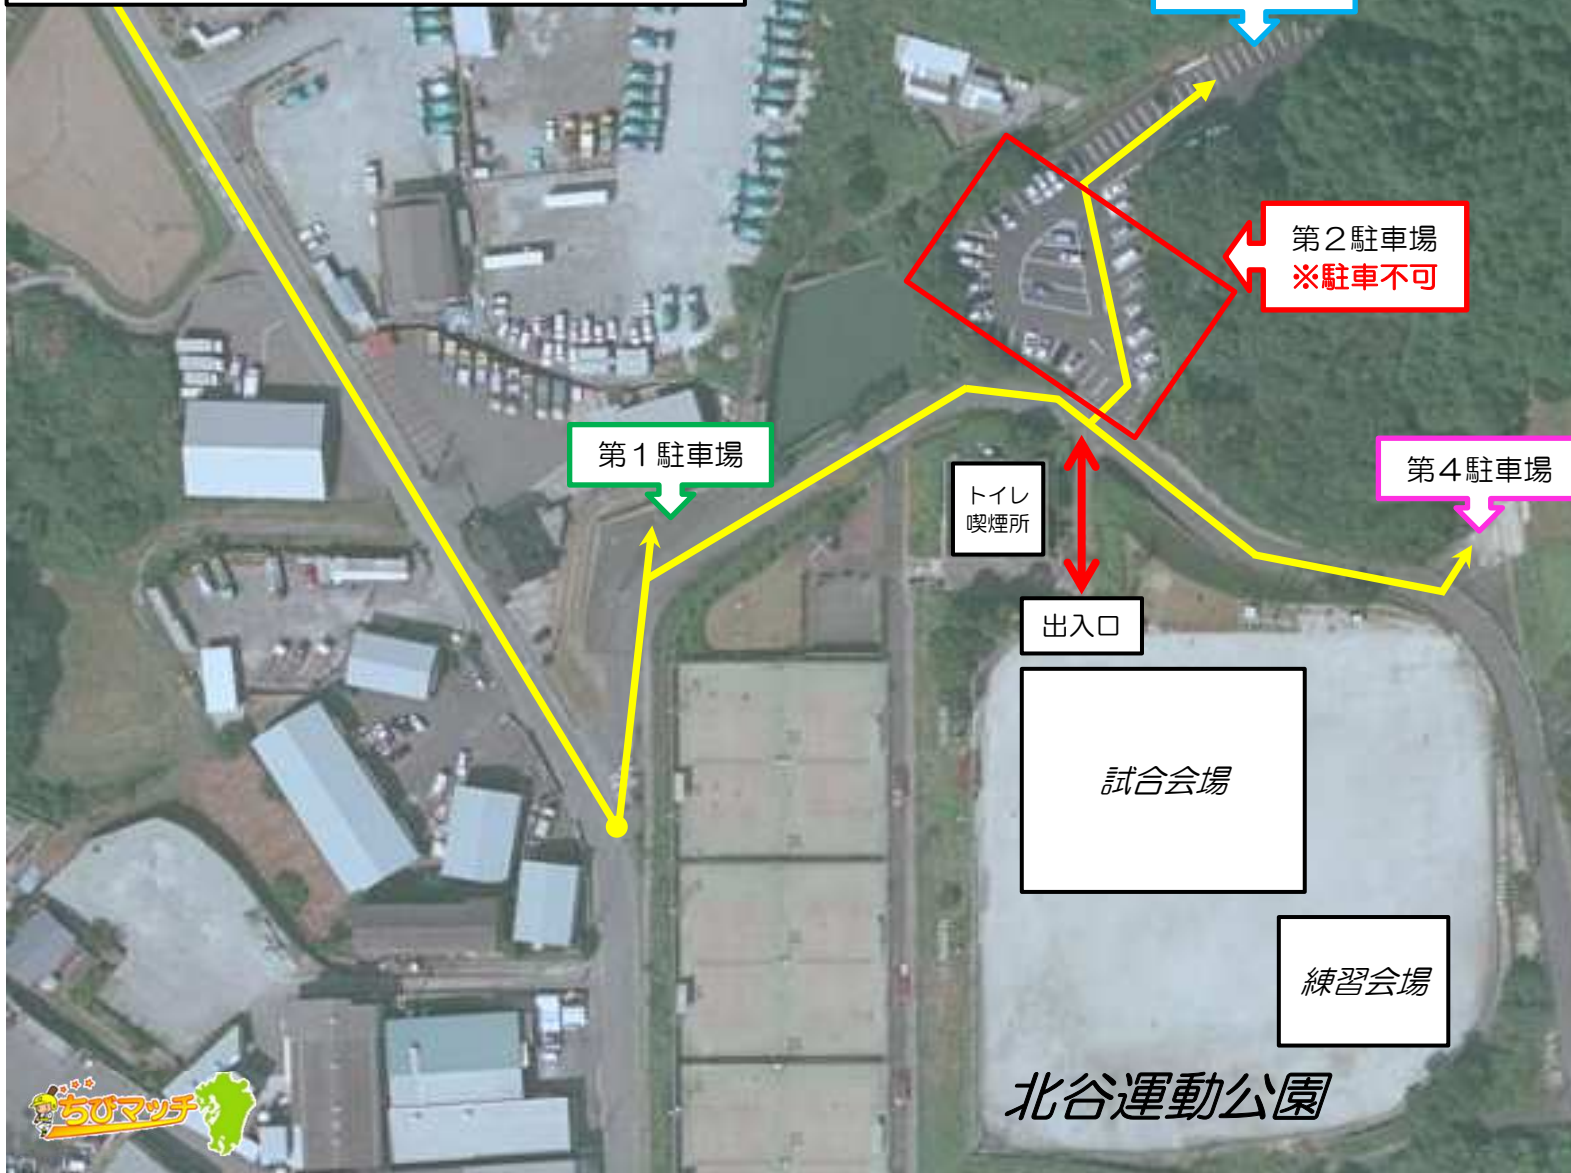

# 北谷運動公園 野球場 の利用図面

☆次の各駐車場に、  
チーム単位で駐車下さい。

【第1 駐車場】  
京町イーグルス

【第2 駐車場】  
※一般利用者用のため  
駐車不可（厳守！）

【第3 駐車場】  
西球・桜ヶ丘合同チーム  
球童アストロズ

【第4 駐車場】  
大会実行委員会

①車両の台数制限はありませんが、出来るだけお乗り合わせの上、台数を減らして頂き、ご来場下さい。

②左記の練習会場での練習は可能ですが、**使用後はその都度、グラウンド整備**を必ず行って下さい。

③グラウンド以外（駐車場や通路等）での練習は禁止されています。

④グラウンドや駐車場に入れる時間は、**9：15**からです。早目のご来場はお控え下さい。