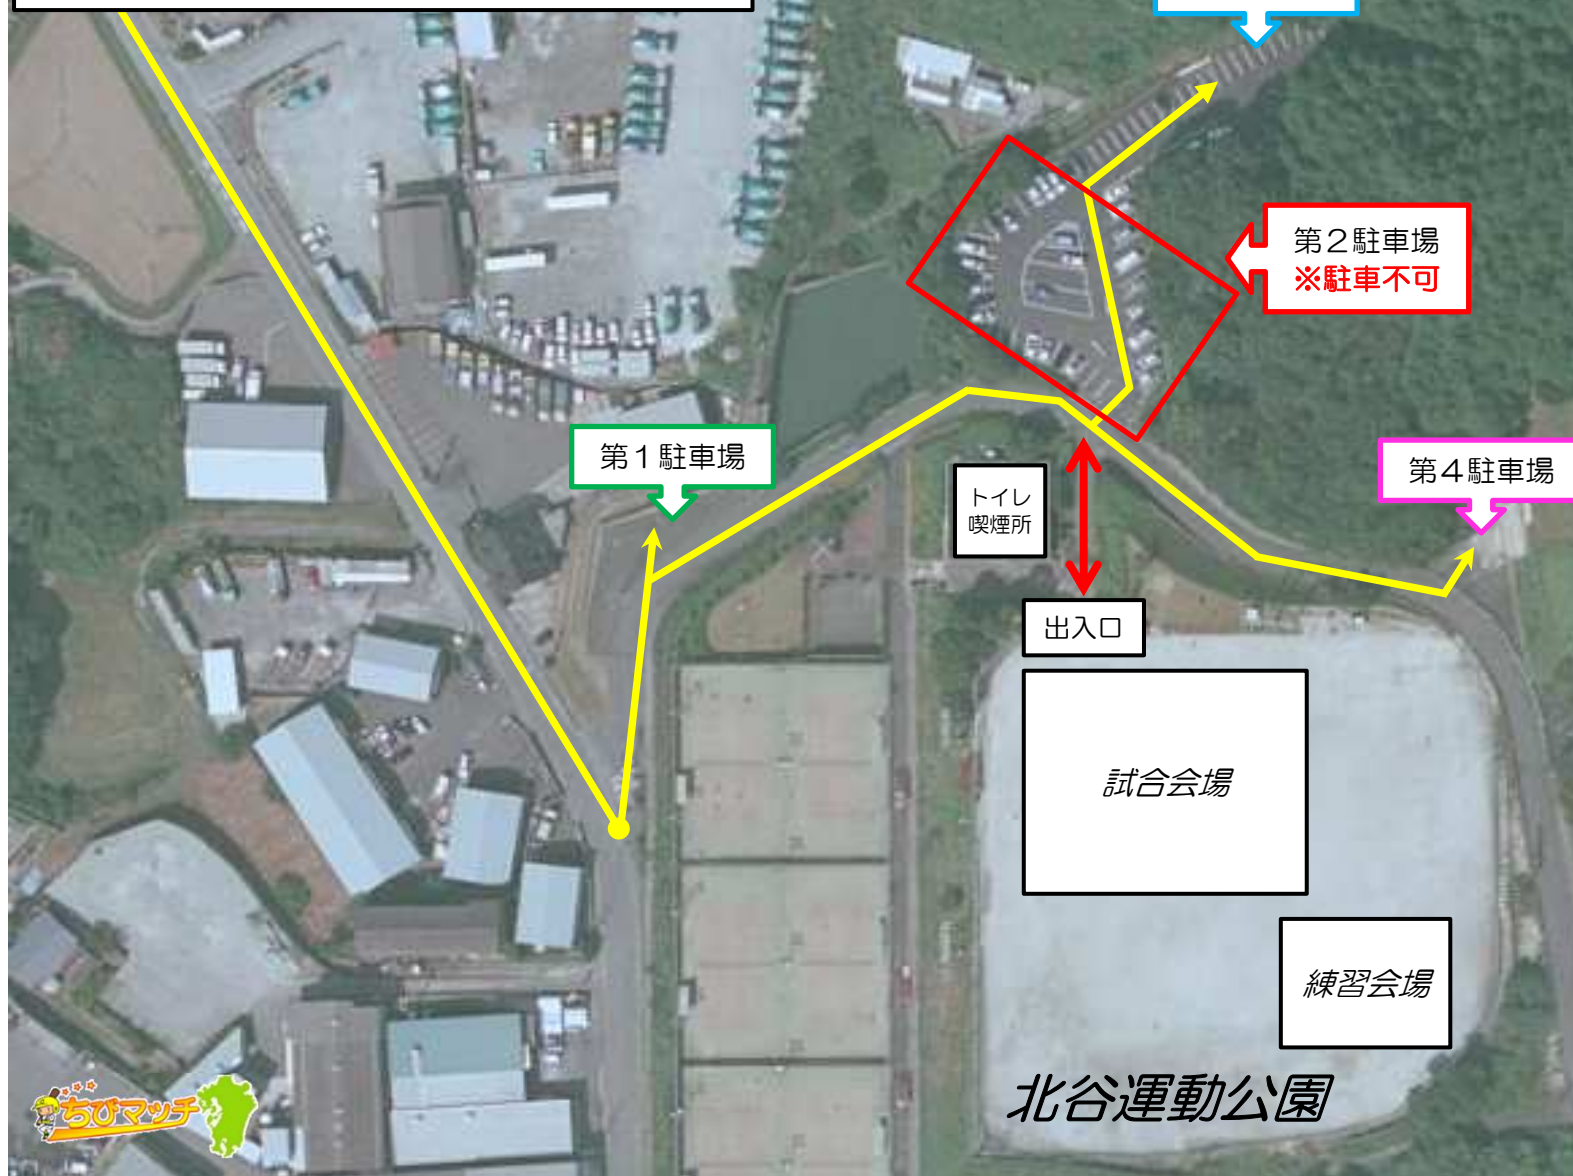

北谷運動公園 野球場 の利用図面 (太宰府市大字北谷941番地1)

☆次の各駐車場に、
チーム単位で駐車下さい。

【第1 駐車場】
照葉ハンターズ

【第2 駐車場】
※一般利用者用のため
駐車不可（厳守！）

【第3 駐車場】
加治木ホワイトヒーローズ
旭ブルーフェニックス

【第4 駐車場】
二日市ジュニアーズ

①車両の台数制限はありませんが、出来るだけお乗り合わせの上、台数を減らして頂き、ご来場下さい。

②左記の練習会場での練習は可能ですが、**使用後はその都度、グラウンド整備**を必ず行って下さい。

③グラウンド以外（駐車場や通路等）での練習は禁止されています。

④グラウンドや駐車場に入れる時間は、**9:30**からです。早目のご来場はお控え下さい。